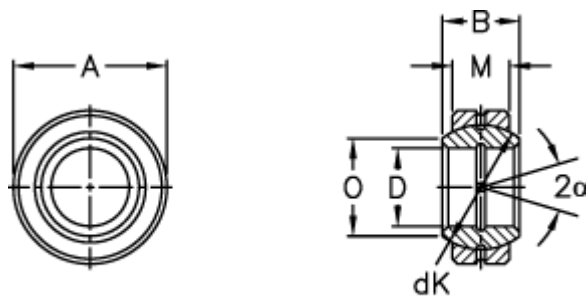

Varenummer: 03500035
Beskrivelse: Fluro Ledleje GE 35E

Mål

Str. 6–12 uden smørerille

A	= 55 0 -0,013	Statisk belastning C0 (kN) = 400
B	= 25	Vægt = 220
D	= 35 0 -0,012	
dK	= 47	
Dynamisk belastning C (kN)	= 80	
Kipvinkel	= 6	
M	= 20	
O	= 39.7	